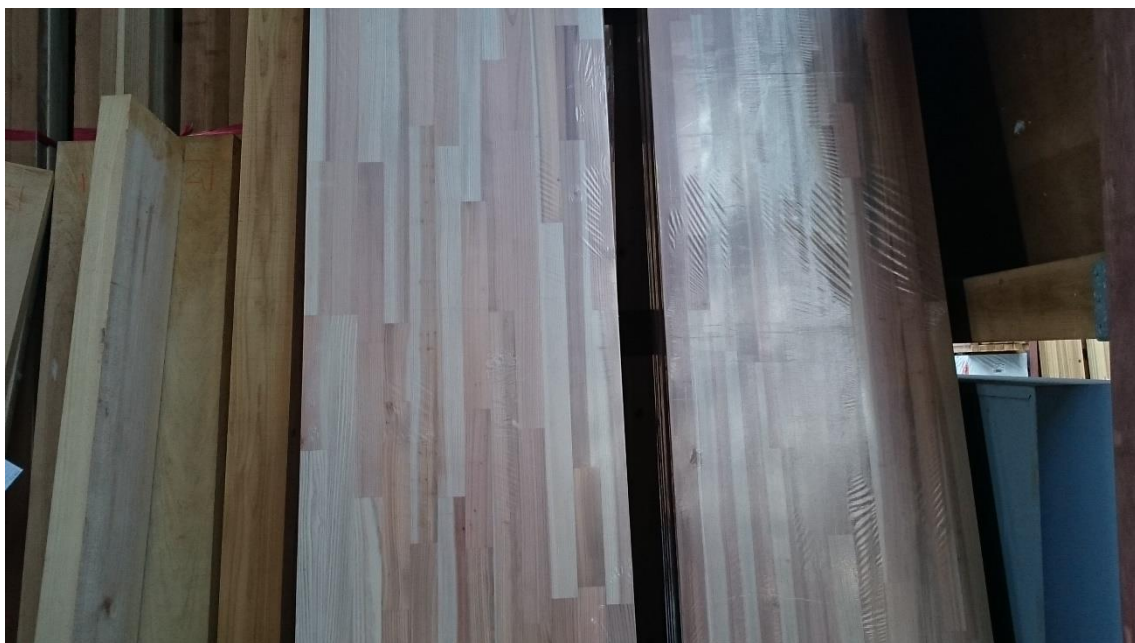

千葉県産認証材の杉集成材

(長さ 4,200 × 厚み 25 × 幅 500)

*** 工夫次第で何でも造れます！**